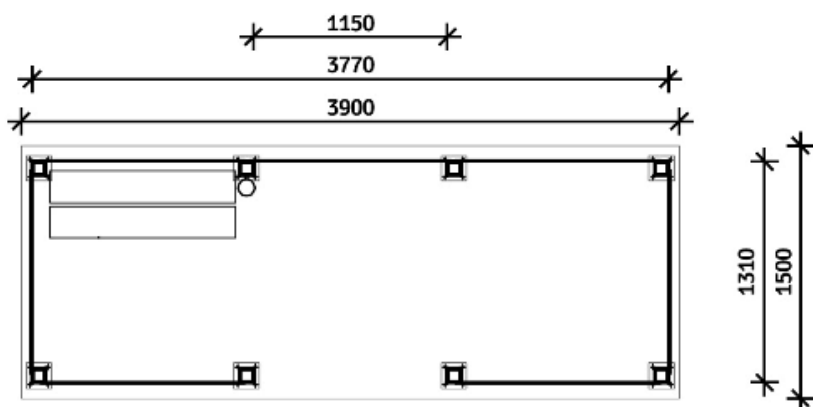

PLATTEGROND