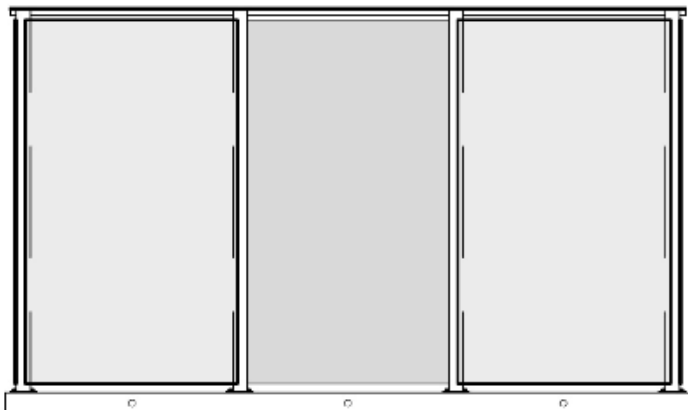

VOORAANZICHT