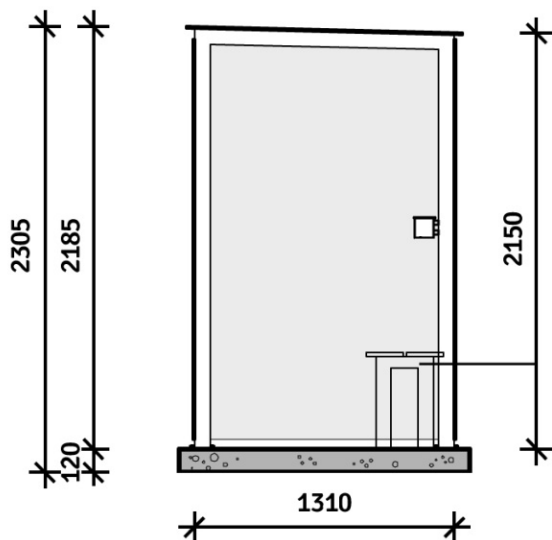

DWARSDOORSNEDE

ROKERSABRI TYPE 3

MAATVOERING

Capaciteit 10 personen

BINNENZIJD

3.770 x 1.310 x 2.188 mm (LxBxH)

INGANG

1.150 mm (rolstoeltoegankelijk)

BETONFUNDATIE

3.900 x 1.500 x 120 mm (LxBxH)

SPECIFICATIES CUNNET

1. Diepte cunnet vanaf bovenzijde zand 100 mm
2. Afmetingen cunnet 4.000 x 1.700 mm

Algemene Materialen

CASCO

Aluminium staanders voorzien van coating in RAL 7016

WANDEN

8 mm blanco gehard glas

DAK

10 mm semi-transparant
Gelaagd gehard glas

FUNDATIE

Op betonfundatie
Optioneel op verharding