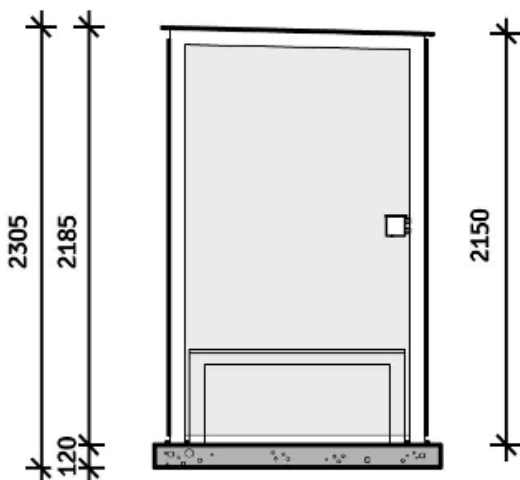

DWARSDOORSNEDE

Making a Mark on Urban Design

ROKERSABRI TYPE 2

MAATVOERING

Capaciteit 6 personen

BINNENZIJDE

2.540 x 1.310 x 2.188 mm (LxBxH)

INGANG

1.150 mm (rolstoeltoegankelijk)

BETONFUNDATIE

2.700 x 1.500 x 120 mm (LxBxH)

SPECIFICATIES CUNNET

1. Diepte cunnet vanaf bovenzijde zand 100 mm
2. Afmetingen cunnet 2.800 x 1.700 mm

Algemene Materialen

CASCO

Aluminium staanders voorzien van coating in RAL 7016

WANDEN

8 mm blanco gehard glas

DAK

10 mm semi-transparant in RAL 9006
Gelaagd gehard glas

FUNDATIE

Op betonfundatie
Optioneel op verharding