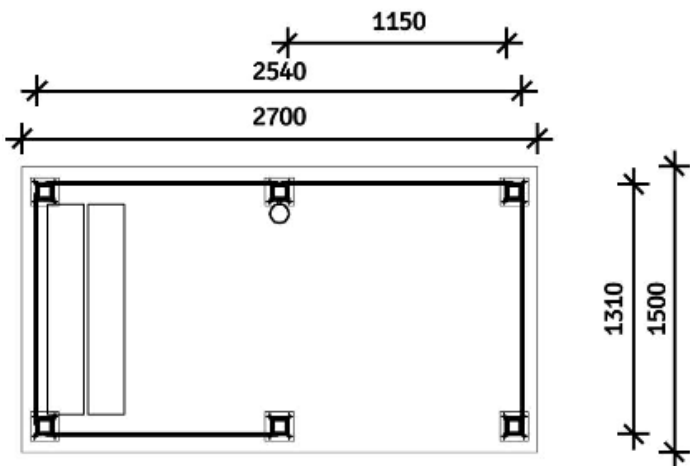

PLATTEGROND